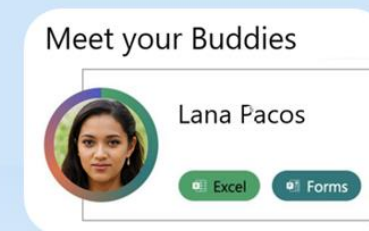

Start je Microsoft 365 begeleidings-reis

1. Start de scan zodat we je behoeftes en voorkeuren begrijpen

2. Bekijk korte video's gesuggereerd voor jou

3. Ontvang proactieve berichten met relevante tips

4. Krijg antwoorden van onze chatbot en helpdesk